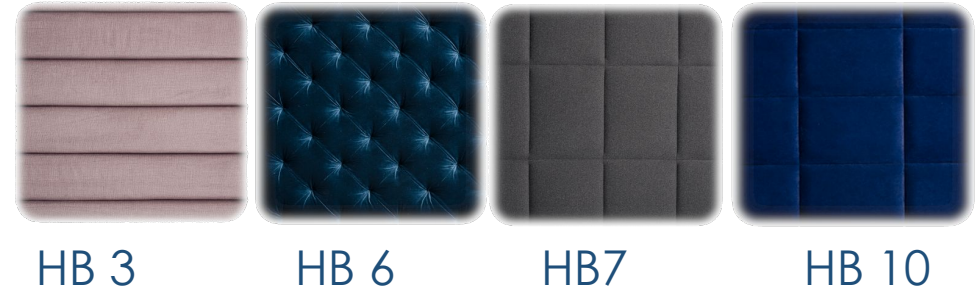

Sen-Flex

Euro

Euro Plus

Standard

Nasze łóżka hotelowe

Łóżko kontynentalne

Zagłówki

Dostawki hotelowe

Nasze akcesoria

Toppery

Przekładki

Poduszki

Ochraniacze

Nowość! Prześcieradło i ochroniacz w jednym

Kolory

Fabric certificates