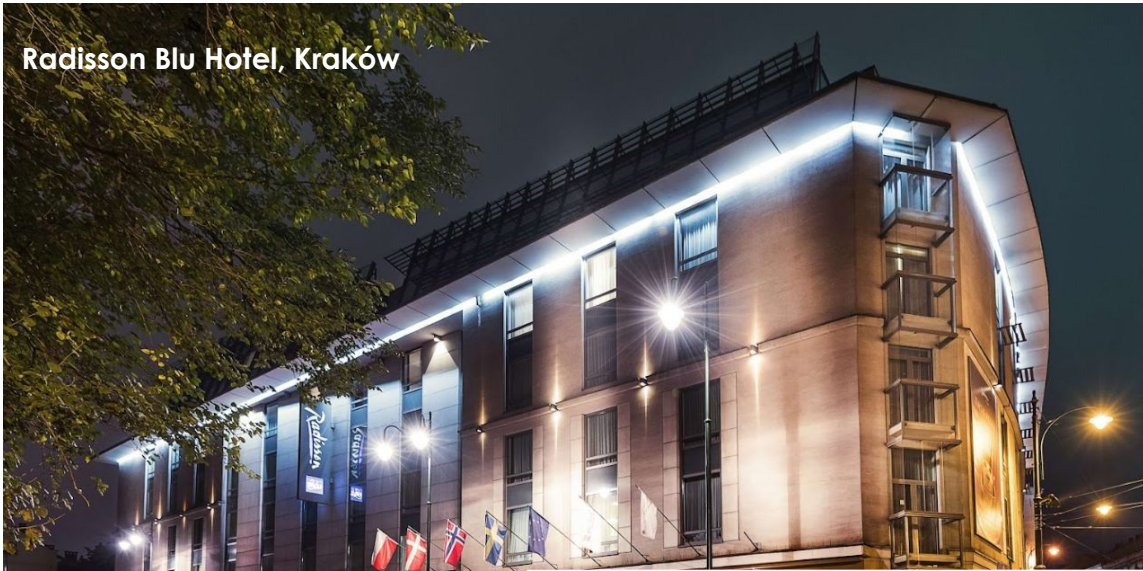

Nasze materace w...

Ringstad Resort, Ringstadveien, Norwegia

Do hotelu oferującego, komfortowy sen goście wracają z radością.

Nasze materace w...

Wildkogel Resorts, Austria

- **BJØRVIKA APARTMENTS, Oslo, Norwegia**
- **Tulip Inn MÜNchen Messe, München, Niemcy**
- **Stuttgart Sindelfingen City by Tulip Inn, Stuttgart-Sindelfingen, Niemcy**
- **Novina Sleep Inn, Herzogenaurach, Niemcy**
- **Best Western Plus Marina Star Hotel, Lindau am Bodensee, Niemcy**
- **Diehlberg Hotel Am See, Olpe, Niemcy**
- **Sleepy Sleepy Hotel Giessen, Linden, Niemcy**
- **Hotel Crystal Košice, Słowacja**

Nasze materace w...

Hampton by Hilton Warsaw Reduta, Warszawa

Hotel Intercontinental, Warszawa

Nasze materace w...

Radisson Blu Hotel, Kraków

Platinum Palace Boutique, Wrocław

Nasze materace w...

Zamek Biskupi, Janów Podlaski